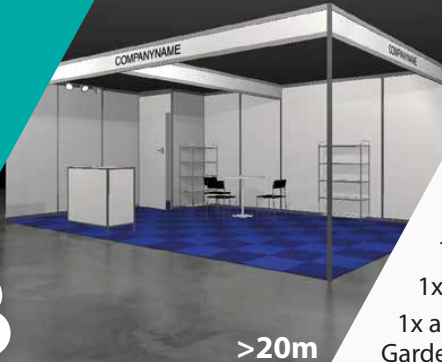

Inhalt:

Benötigte Trennwände im Systembau.
Farbe Weiß, Höhe 250 cm.

Escolita Teppichfliesen - folgende Farben:
Blau, Rot, Grün, Anthrazit und Grau.

Blendenleiste für den Stand. Farbe Weiß,
Höhe 30 cm mit Text maximal 20 Buchstaben
(Helvetica schwarz).

Beleuchtung, 1 Strahler pro 3 m²,
inklusive Installation, exklusive elektrischer
Hauptanschluss und Stromverbrauch.

>16m

B