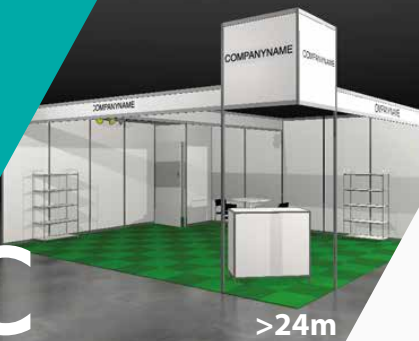

Inhalt:

Siehe Beilage A

Extra:

1x Tisch Nr. 623 mit 3 Stühlen Nr. 411

1x Rezeption Nr. 740 Weiß abschließbar

1x abschließbare Kabine 1x1 mtr. mit 3 Regale und
Garderobenhaken.

2x Präsentationsregal Nr. 747

>20m

C