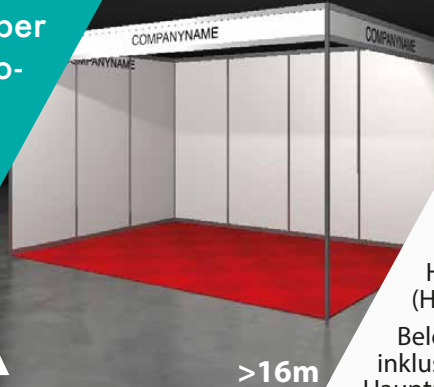

Verkerk
STANDBOUW
STANDBOUW | EXHIBITIONS | MESSEBAU

A