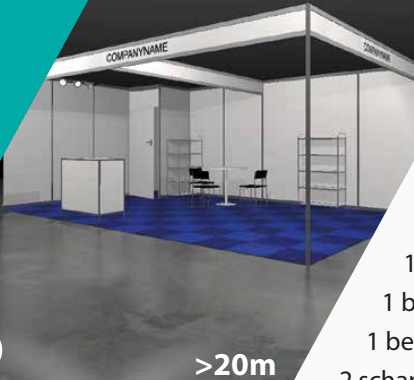

Inhoud:

Benodigde systeemwanden.
Kleur wit, 250cm hoog.

Escolita tapijttegels in de volgende kleuren:
Blauw, rood, groen, antraciet en grijs.

Frieslijsten, kleur wit. Hoogte 30cm met
naamsaanduiding. Maximaal 20 letters/ cijfers.
(Helvetica zwart)

Verlichting 1 spot per 3 m². Inclusief installatie,
exclusief hoofdaansluiting en stroomverbruik.

B

B: Compleet standaard modulair systeem
€ 48,- p/m²

Inhoud:

Zie bijlage A

Extra:

1 tafel Nr. 623 met 3 stoelen Nr. 411.

1 balie Nr. 740, wit, afsluitbaar

1 berging 1x1 mtr, met 3 schappen en kapstok

2 schappenrekken Nr. 747

C: Luxe modulair systeem
€ 55,- p/m²