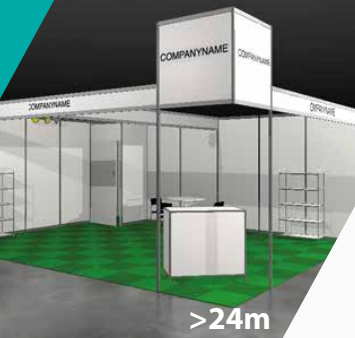

Inhoud:

Zie bijlage B

Extra:

2 full-colors 1x1 mtr.

C

Verkerk Standbouw B.V.
Bedrijfsweg 4
3481 MG Harmelen
The Netherlands
+31 (0) 348 44 23 08
+31 (0) 348 44 24 74
info@verkerkstandbouw.nl
www.verkerkstandbouw.nl

Sterk in
standbouwwerk