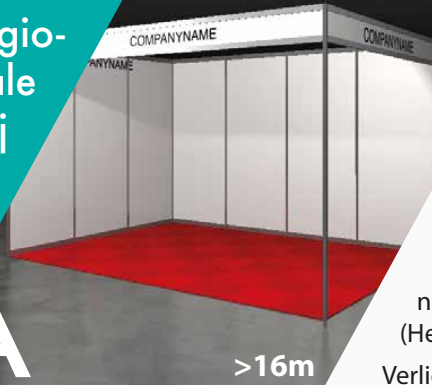

## A

**A: Standaard modulair systeem**  
€ 36,- p/m<sup>2</sup>

**Inhoud:**

Benodigde systeemwanden.  
Kleur wit, 250cm hoog.

Escolita tapijttegels in de volgende kleuren:  
Blauw, rood, groen, antraciet en grijs.