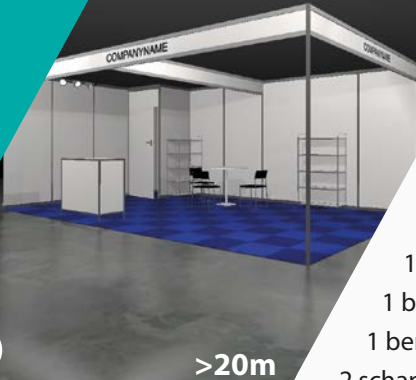

Inhoud:

Benodigde systeemwanden.
Kleur wit, 250cm hoog.

Escolita tapijttegels in de volgende kleuren:
Blauw, rood, groen, antraciet en grijs.

Frieslijsten, kleur wit. Hoogte 30cm met
naamsaanduiding. Maximaal 20 letters/ cijfers.
(Helvetica zwart)

Verlichting 1 spot per 3 m². Inclusief installatie,
exclusief hoofdaansluiting en stroomverbruik.

B