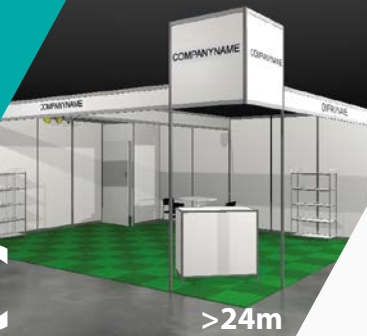

Inhoud:

Zie bijlage A

Extra:

1 tafel Nr. 623 met 3 stoelen Nr. 411.

1 balie Nr. 740, wit, afsluitbaar

1 berging 1x1 mtr, met 3 schappen en kapstok

2 schappenrekken Nr. 747

C