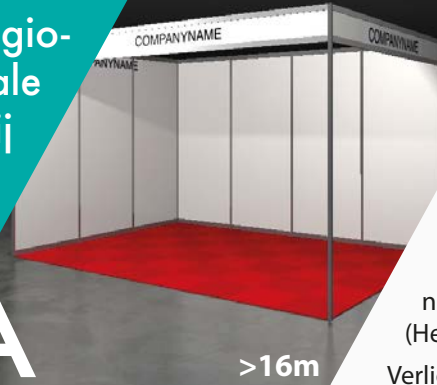

Verkerk
STANDBOUW
STANDBOUW | EXHIBITIONS | MESSEBAU

A

A: Standaard modulair systeem
€ 39,- p/m²

Inhoud:

Benodigde systeemwanden.
Kleur wit, 250cm hoog.

Escolita tapijttegels in de volgende kleuren:
Blauw, rood, groen, antraciet en grijs.

Frieslijsten, kleur wit. Hoogte 30cm met
naamsaanduiding. Maximaal 20 letters/ cijfers.
(Helvetica zwart)

Verlichting 1 spot per 3 m². Inclusief installatie,
exclusief hoofdaansluiting en stroomverbruik.